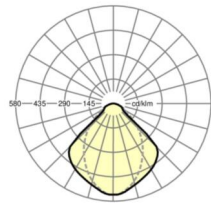

номер заказа	78130036200
код EAN	4020863332533
номер таможенного тарифа	94051190
Знак прохождения контроля	IP 20, класс защиты I, F, Стойкость к ударам теннисных мячей, Стойкость к ударам мячей, Indoor, CE
Степень ударопрочности IK	IK03
Температура окружения	ta 25°C
Особые свойства	Готовность к IoT «Ready for IoT»
Гарантийный срок	5 лет
Государственные программы поддержки	BEG - государственные субсидии для энергосберегающих зданий (действительна только для Германии)

Балласт	Электронный драйвер DALI2 (2 штука)
Мощность системы	114W
сетевое напряжение	230V/50Hz
автоматический предохранитель (пусковой ток)	12 штук/B10, 20 штук/B16, 21 штук/C10, 34 штук/C16
класс энергосбережения/Источник света	B

Оснастка	LED, цветопередача/оттенок света CRI ≥ 80 / 4000K
Допуск для координаты цветности (MacAdam)	3SDCM
Фотобиологическая безопасность (светильник)	RG1
Номинальный световой поток	14579lm
Срок службы LED	50000h L80/B10 (Tq 25°C)
светоотдача светильников	128lm/W
Угол излучения	(C0) / 75 ° (C90)
UGR поп./вдоль	19.2 / 19.5

<https://www.regiolux.de/ru/article/78130036200>