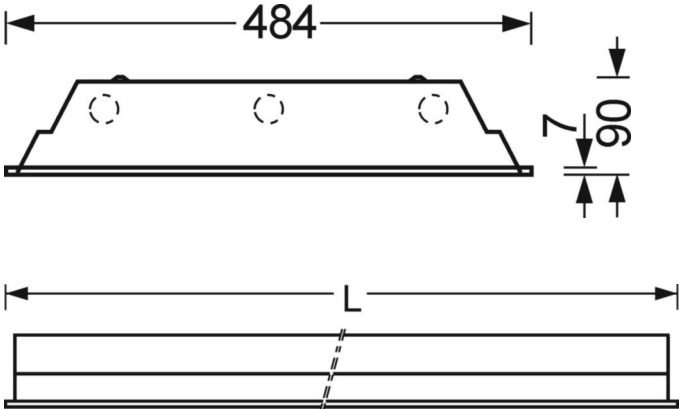

светильник для спортзалов - решетка, белая - прямой широконаправленный свет

Корпус из стального листа с кромкой одинаковой ширины вокруг, загнутой на 7мм вверх, для подвесных потолков на Т-образных траверсах с внешне симметричным рисунком и потолков с вырезом. Цвет корпуса белый стандартный для электротехники RAL 9016; Распределение света прямой широконаправленный свет через решетку, белая из стальной лист, белая лакировка подобно RAL 9016; с V-образным отражательным профилем, откидывается с одной стороны; выдерживает удары мячей. Решетка крепится подпружиненными затворами, выдерживающими удары мячей и открываемыми только с помощью инструментов, UGR (4H/8H) 19.5. Подключение к сети через 5-полюсную присоединительную клемму втычного контакта.; с переключающим преобразователем для дежурного освещения, по запросу. Проводка для включения двумя группами, группировка светодиодных блоков, один внутри/два снаружи;. Крепежный хомут BBT для скрыто-симметричных потолочных конструкций или потолков с вырезом, заказывается отдельно.

DEEP-LINK

<https://www.regiolux.de/ru/article/78130036200>

Ссылка	LED 14600lm 840
ηLB	100 %
Φ ↓↑	100 % / 0 %
UGR поп./вдоль	19.2 / 19.5

Механика

цвет корпуса	белый стандартный для электротехники RAL 9016
размеры (LxWxH/DxH)	1548mm x 484mm x 90mm
Глубина	83mm
Потолочная система	Скрыто-симметричная конструкция [VS], потолки с вырезами (AD)
вырез в потолке (ДхШ/диам.)	1535mm x 470mm
глубина встройки	250mm [AD]; 250mm [VS]
вес (нетто)	19.1kg
Вид монтажа	настенная установка отдельных светильников

размеры

L	1548 mm	Длина
B	484 mm	Ширина
H	90 mm	Высота
T	83 mm	Глубина
DA(L)	1535 mm	Сечение, длина
DA(B)	470 mm	Сечение, ширина
E(AD)	250 mm	Минимальное расстояние от потолка (потолки с вырезом)
E(VS)	250 mm	Минимальное расстояние от потолка (скрытая симметричная конструк
MLVS	1550 mm	Модульный размер, длина (скрытая симметричная конструкция)
MBVS	484.5 mm	Модульный размер, ширина (скрытая симметричная конструкция)